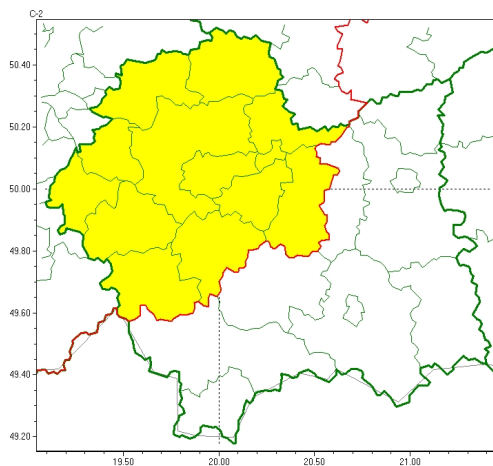

Zasięg ostrzeżeń w województwie

Silny wiatr
2024-03-23 08:57

WOJEWÓDZTWO MAŁOPOLSKIE
OSTRZEŻENIA METEOROLOGICZNE ZBIORCZO NR 66
WYKAZ OBOWIĄZUJĄCYCH OSTRZEŻEŃ
o godz. 08:57 dnia 23.03.2024

Zjawisko/Stopień zagrożenia	Silny wiatr/1
Obszar (w nawiasie numer ostrzeżenia dla powiatu)	powiaty: bocheński(25), chrzanowski(24), krakowski(24), Kraków(25), miechowski(27), mylenicki(27), olkuski(25), oświęcimski(24), proszowicki(25), suski(32), wadowicki(27), wielicki(25)
Ważność	od godz. 14:00 dnia 23.03.2024 do godz. 20:00 dnia 23.03.2024
Prawdopodobieństwo	70%
Przebieg	Prognozuje się wystąpienie silnego, porywistego wiatru o siłach do 75 km/h, z zachodu. Miejscami burze.
SMS	IMGW-PIB OSTRZEŻENIA: WIATR/1 małopolskie (12 powiatów) od 14:00/23.03 do 20:00/23.03.2024 porywy wiatru do 75 km/h, W. Dotyczy powiatów: bocheński, chrzanowski, krakowski, Kraków, miechowski, mylenicki, olkuski, oświęcimski, proszowicki, suski, wadowicki i wielicki.
RSO	Woj. małopolskie (12 powiatów), IMGW-PIB wydał ostrzeżenie pierwszego stopnia o silnym wietrze
Uwagi	Brak.